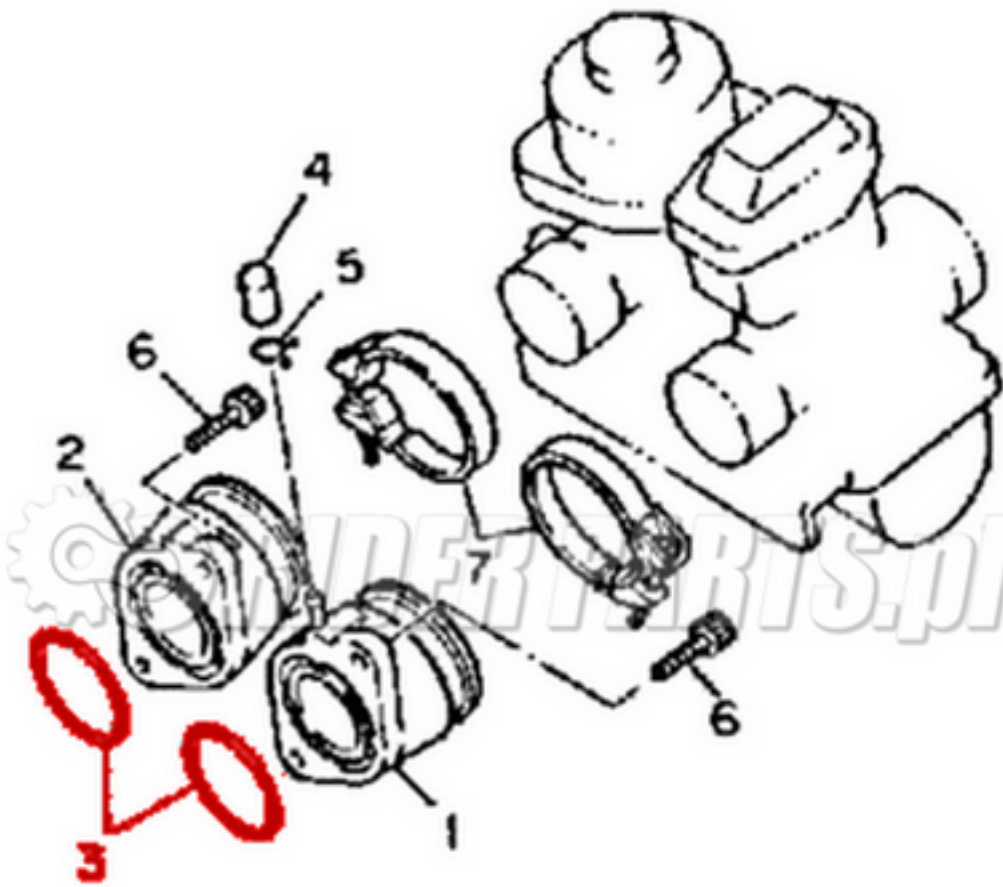

Oring króćca ssącego XT/TT/SRX 600 - zamiennik.  
Materiał: FPM (zwiększona wytrzymałość cieplna)

Yamaha OEM 932103676900

**Zastosowanie YAMAHA:**

- TT 600
- XT 500/600
- SRX 600
- MT-01
- XV1700
- XVS650
- XV500/535 Virago

ID 1992