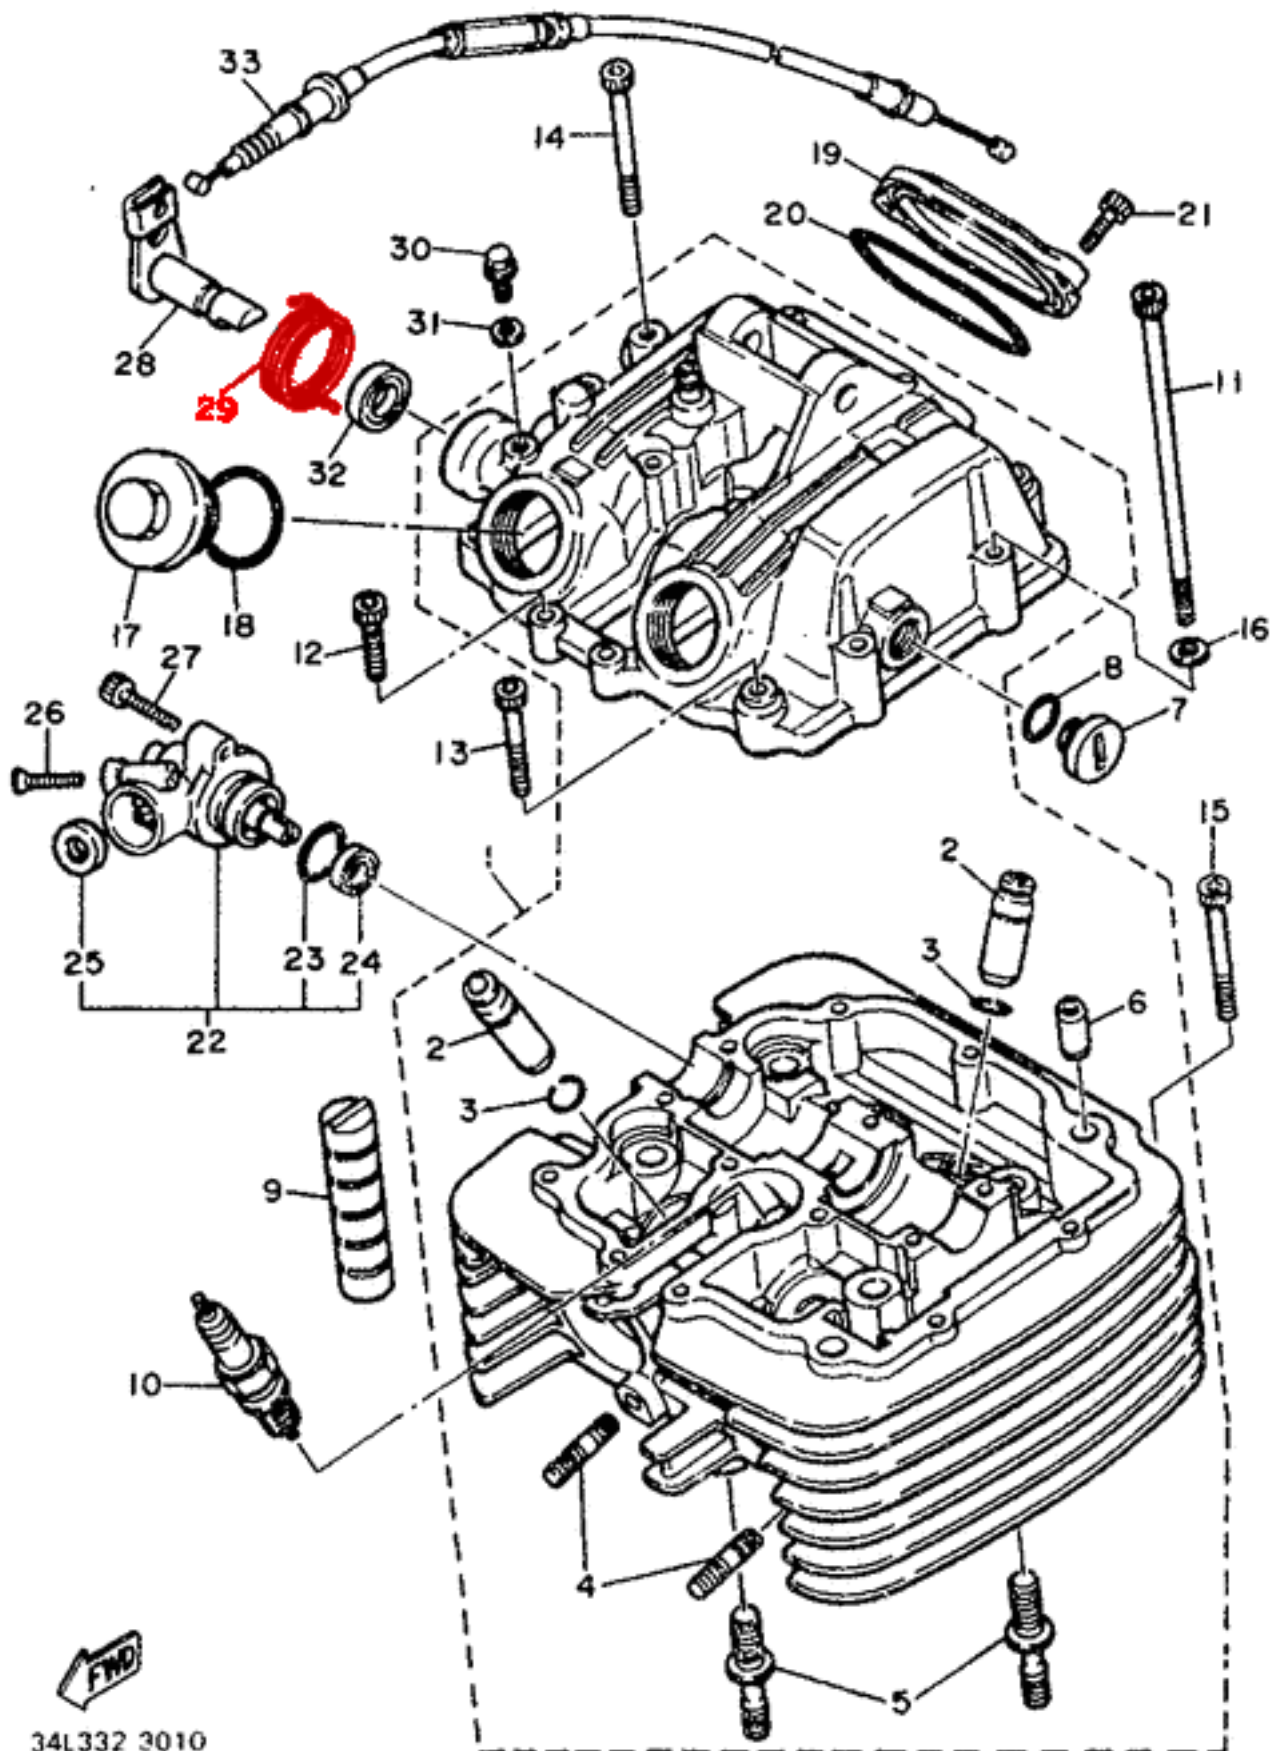

Sprężyna dekompresatora - oryginał Yamaha

Nr OEM Yamaha: 90508-18551-00

Zastosowanie Yamaha: SRX400/600, TT600, XT600

ID 2275