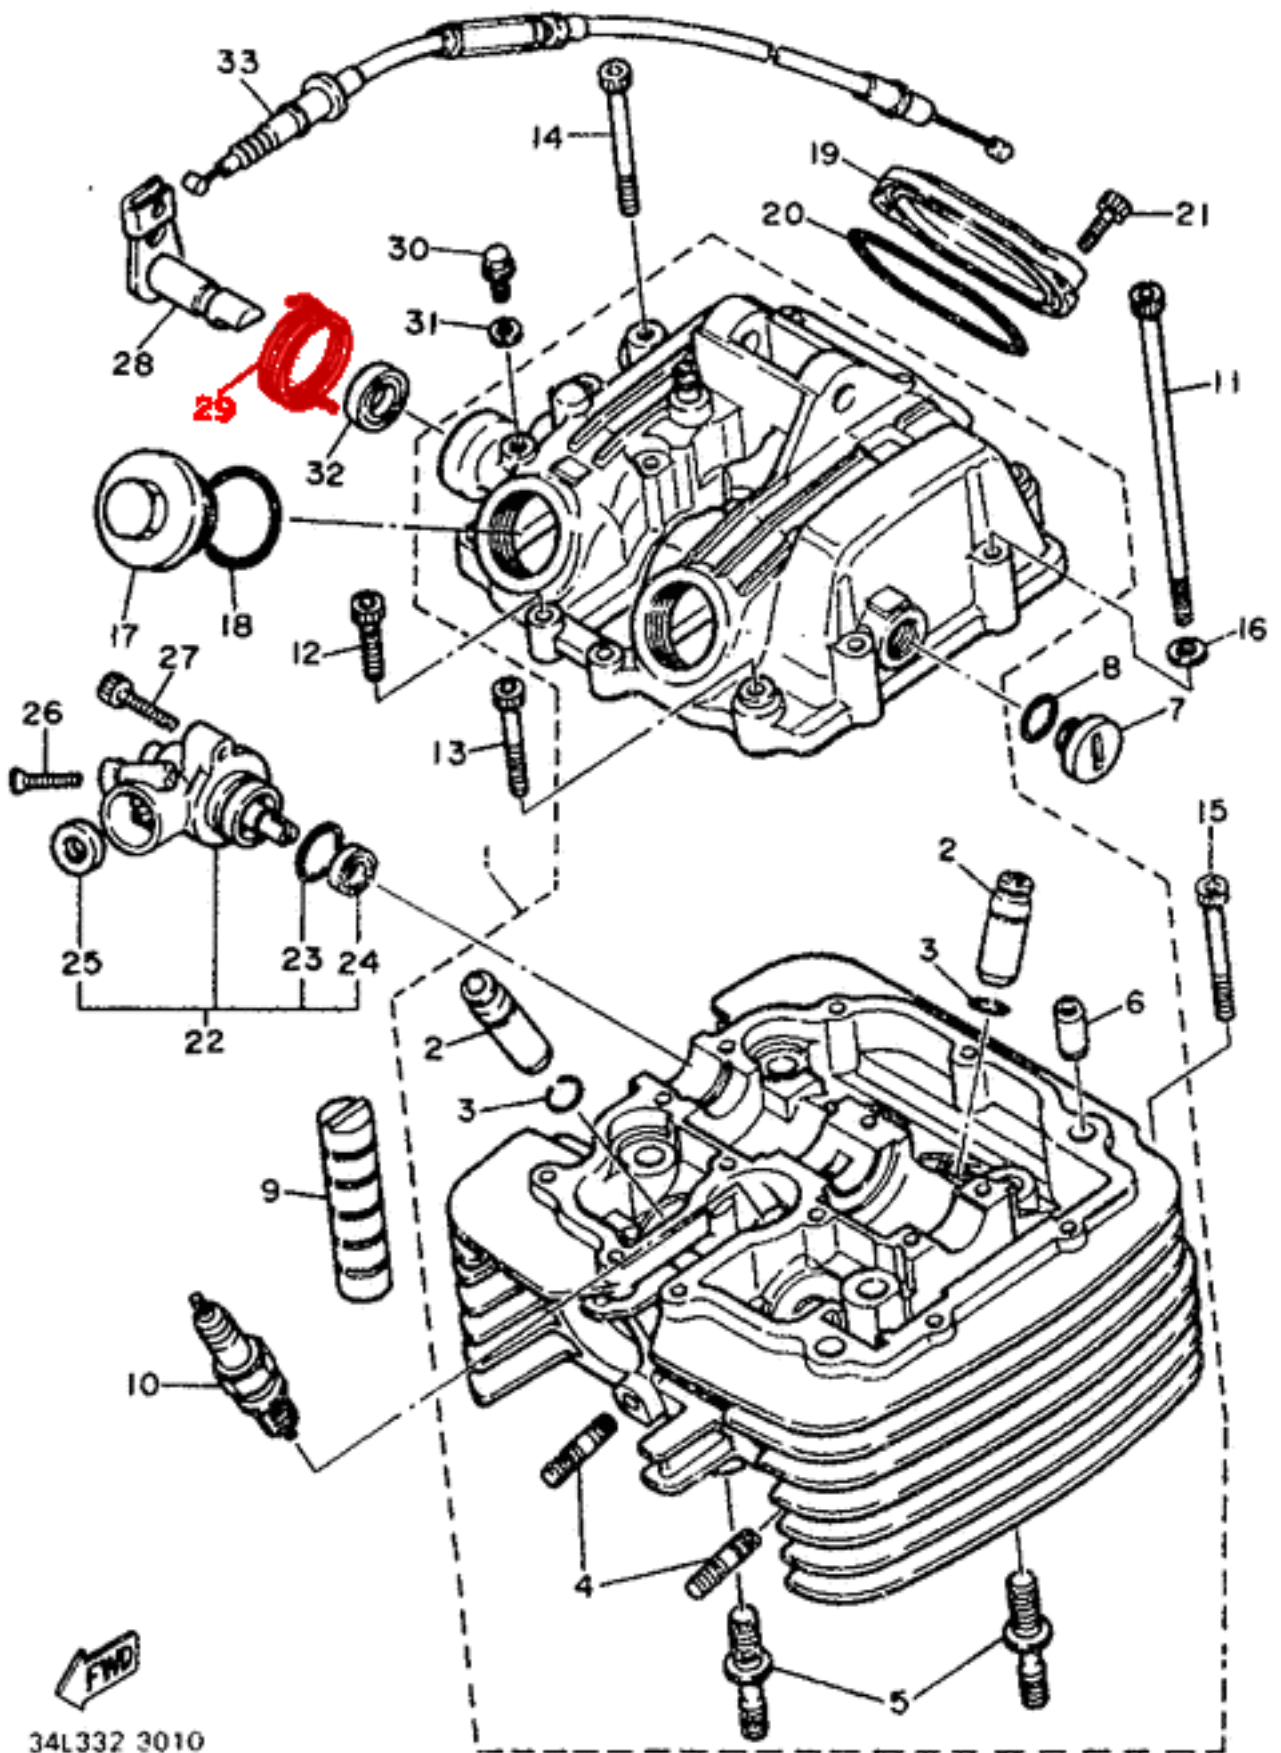

Sprężyna dekompresatora - oryginał Yamaha

Nr OEM Yamaha: 90508-18551-00

34L332 3010

Zastosowanie Yamaha: SRX400/600, TT600, XT600

ID 2275