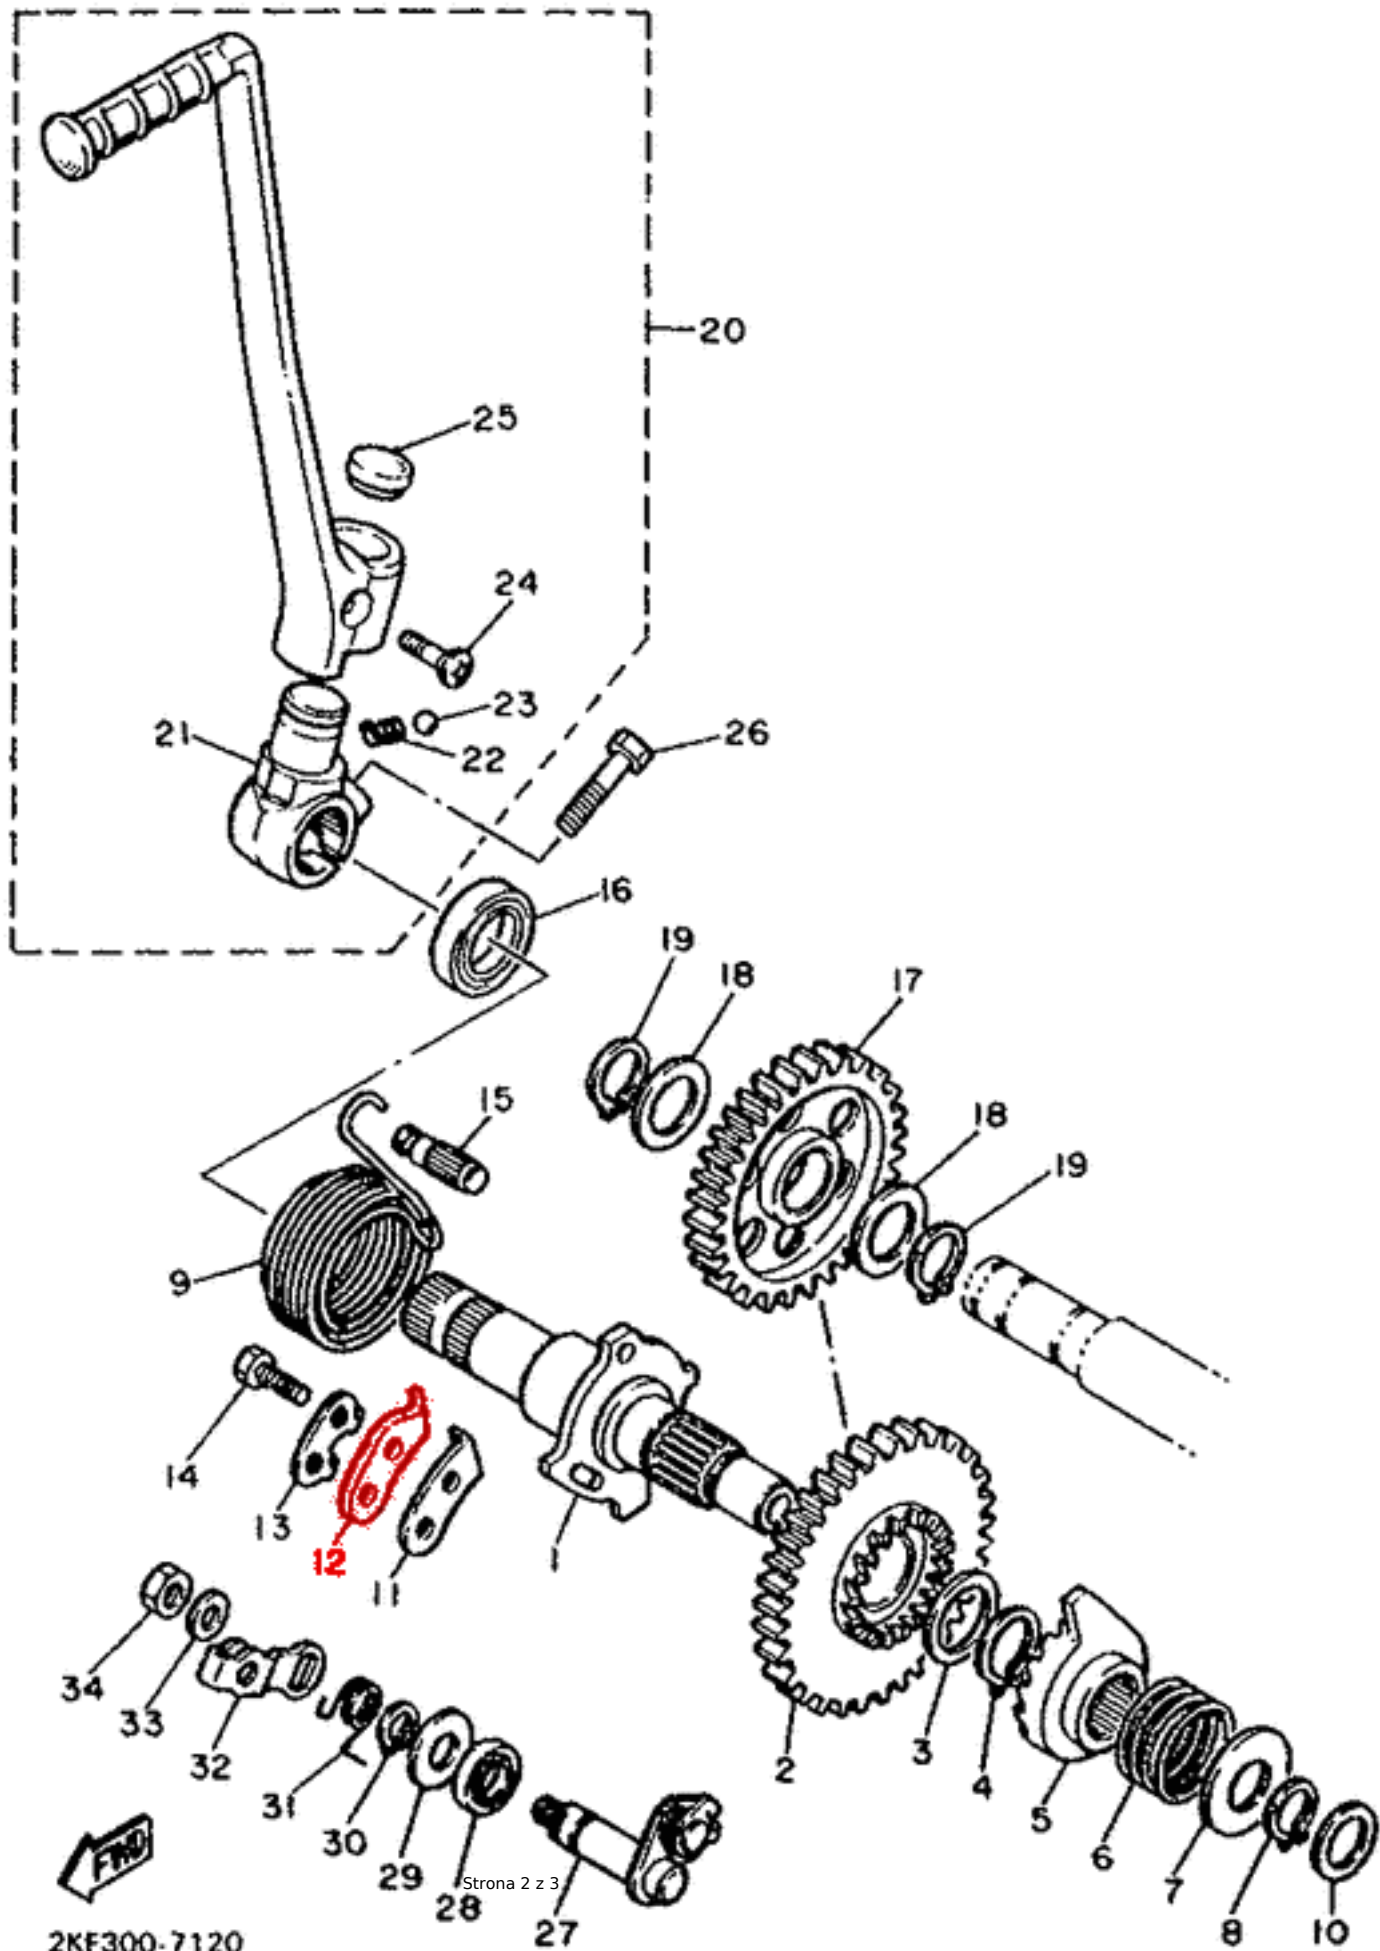

Ogranicznik odbicia kickstartera - oryginał Yamaha

Nr OEM Yamaha 2NX-15674-000

**Towar na zamówienie. Czas oczekiwania 7-14 dni roboczych.**

**Zastosowanie Yamaha:**

BW350 (Big Wheel)  
SR250  
SRX400  
SRX600  
TT250  
TT250R (TT-R/ RAID)  
TT350  
TT600  
WR250  
WR450F  
XT250 (SEROW)  
XT350  
XT550  
XT600  
YZ250  
YZ400  
YZ400F

ID 2629