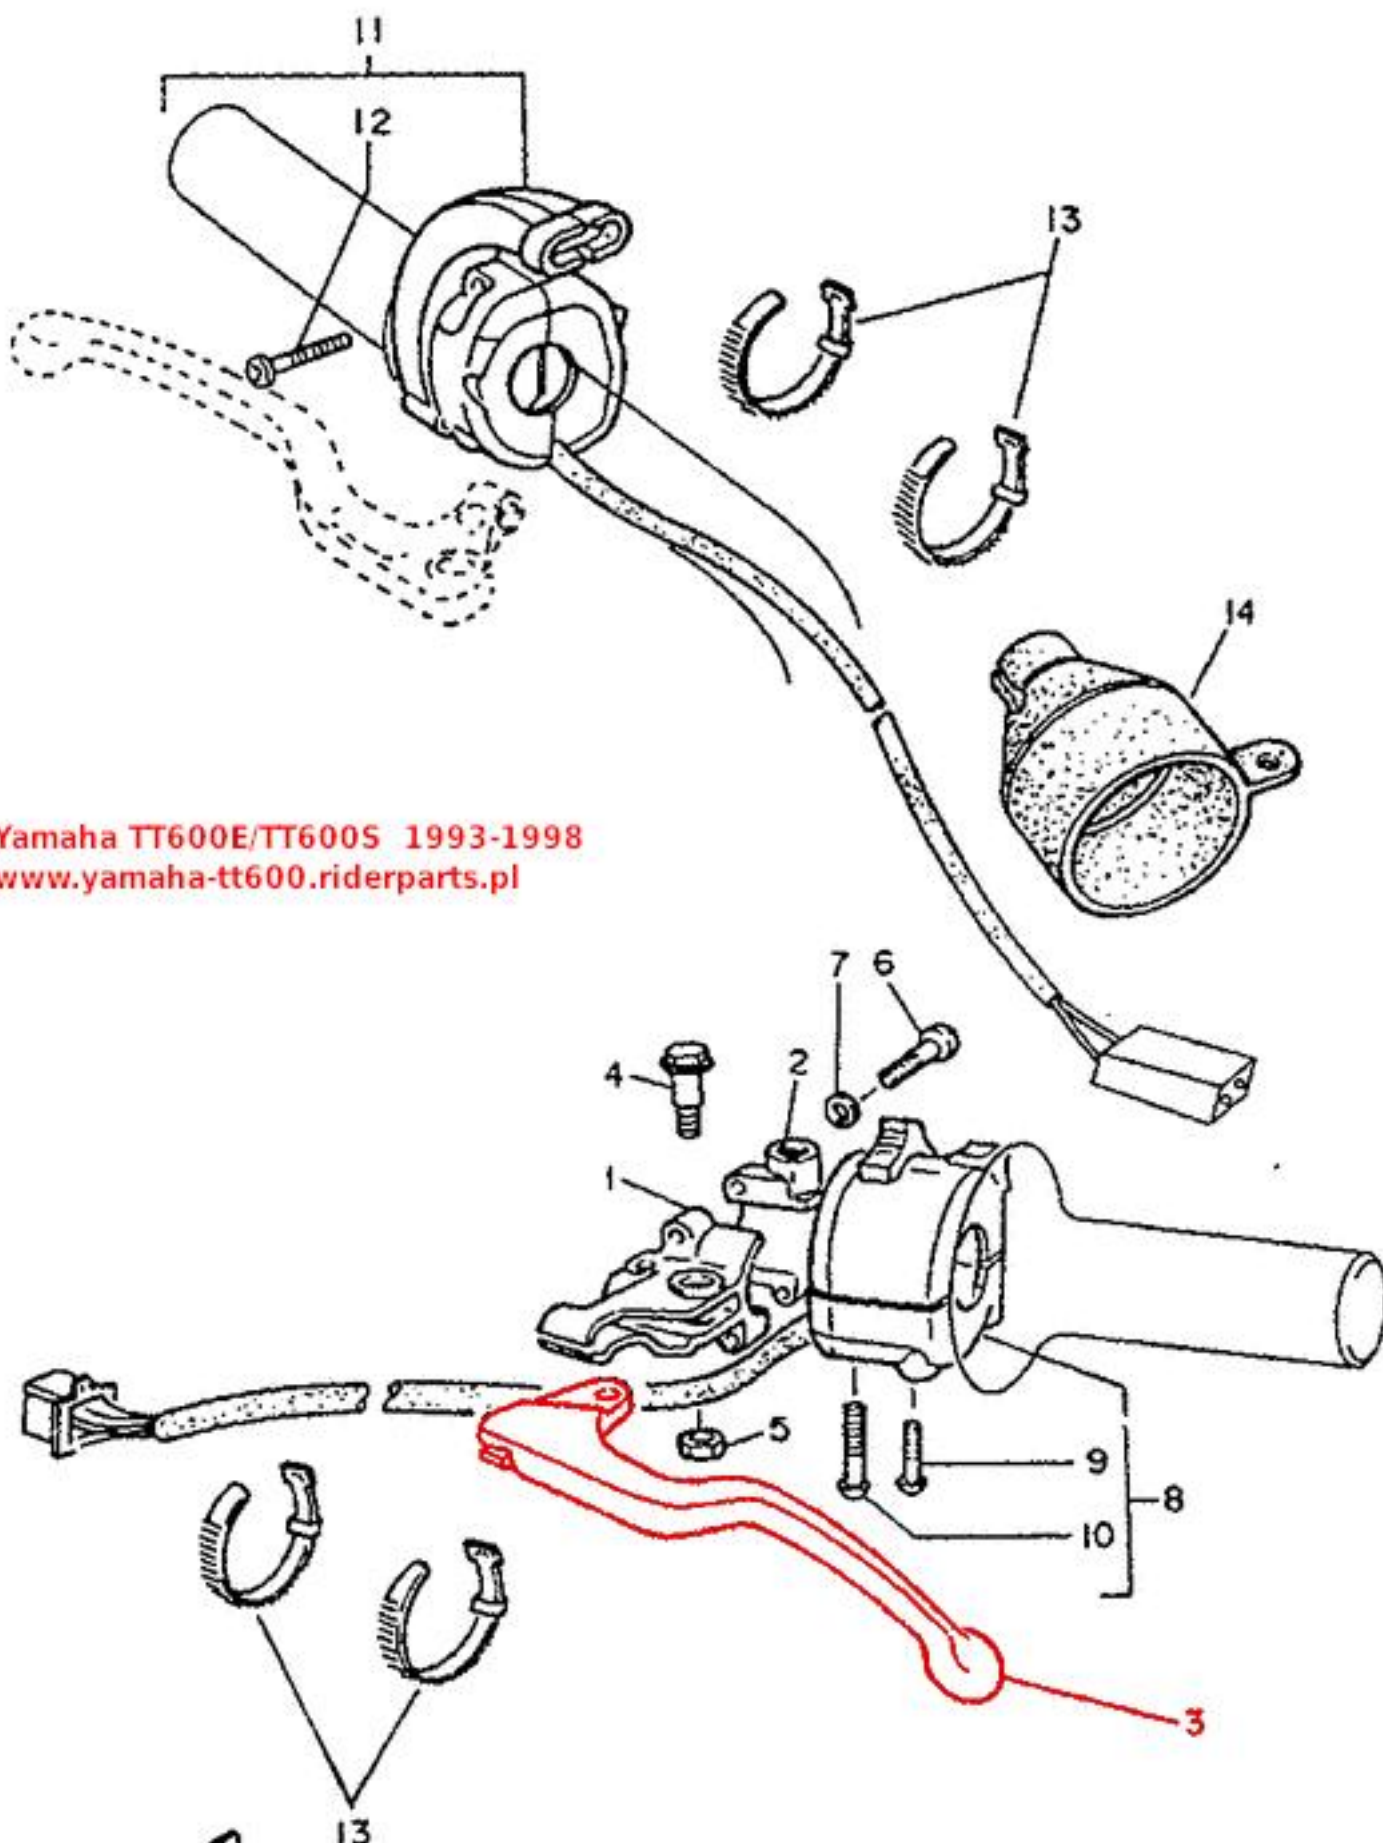

Dźwignia sprzęgła aluminiowa, czarna - zamiennik

Nr OEM Yamaha: 3FA-83912-00-00, 3FA-83912-01-00

Yamaha TT600E/TT600S 1993-1998
www.yamaha-tt600.riderparts.pl

4GV2354-4400

ID: 1207