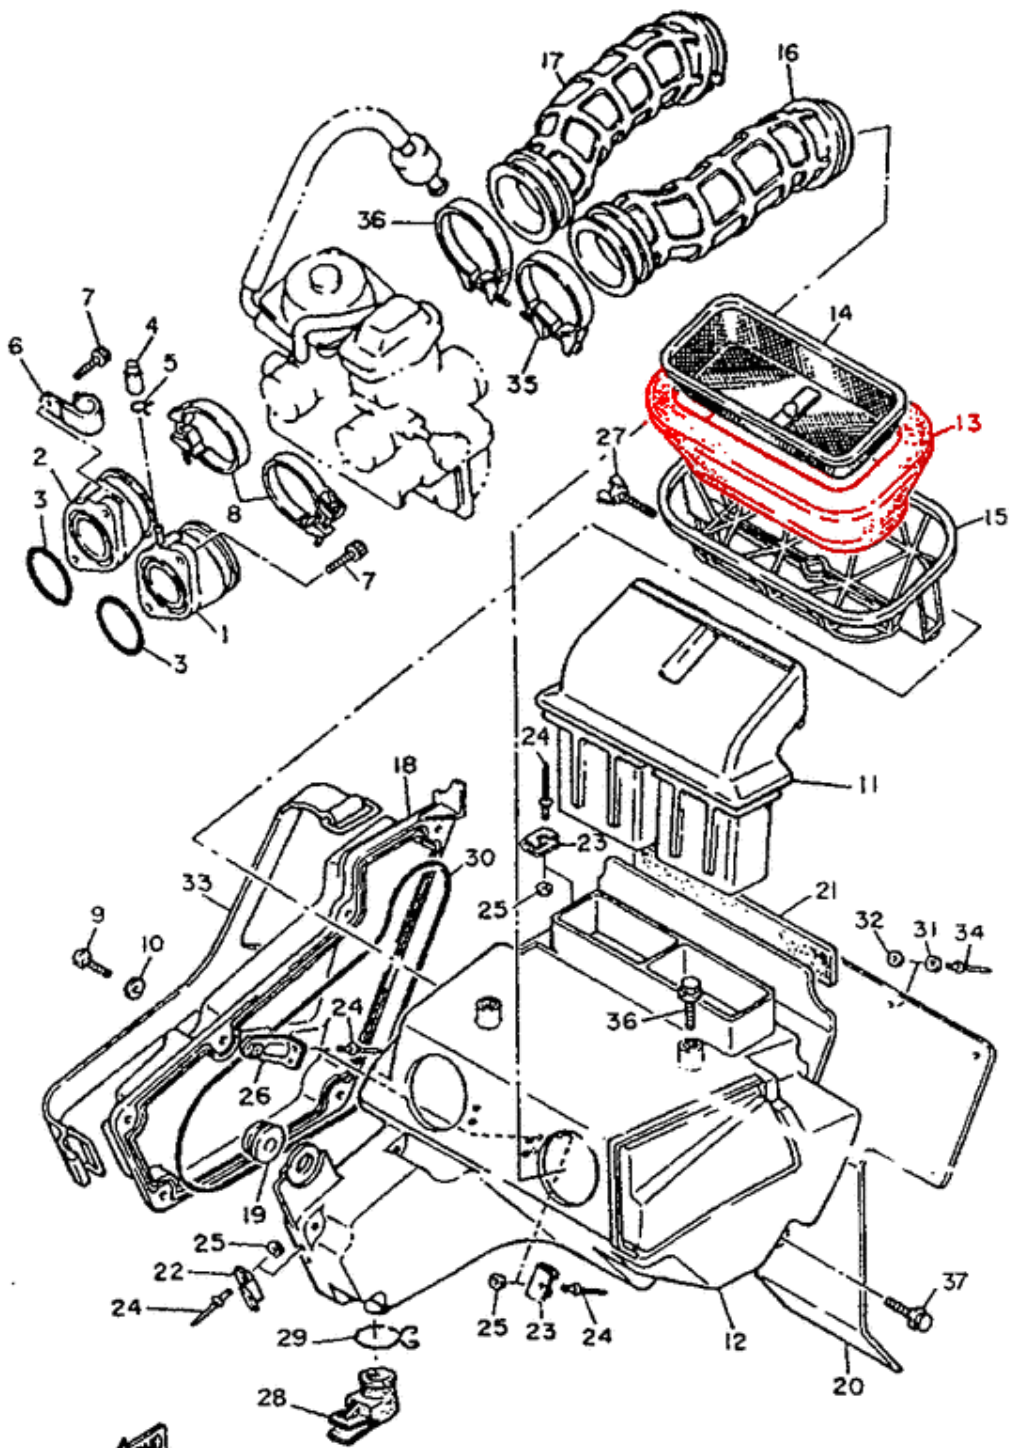

Filtr powietrza wielokrotnego użytku Multi AIR MA0314 zbudowany z dwuwarstwowej gąbki. Przed montażem filtr należy nasączyć specjalnym środkiem do gąbkowych filtrów powietrza.

Nr OEM Yamaha: 34K-14451-01-00

**Zastosowanie** Yamaha:

TT600 36A 83-84

TT600 59X 85-89

TT600 E/S (4LW/4GV) 93-98

  
46V1354-4071

ID 901