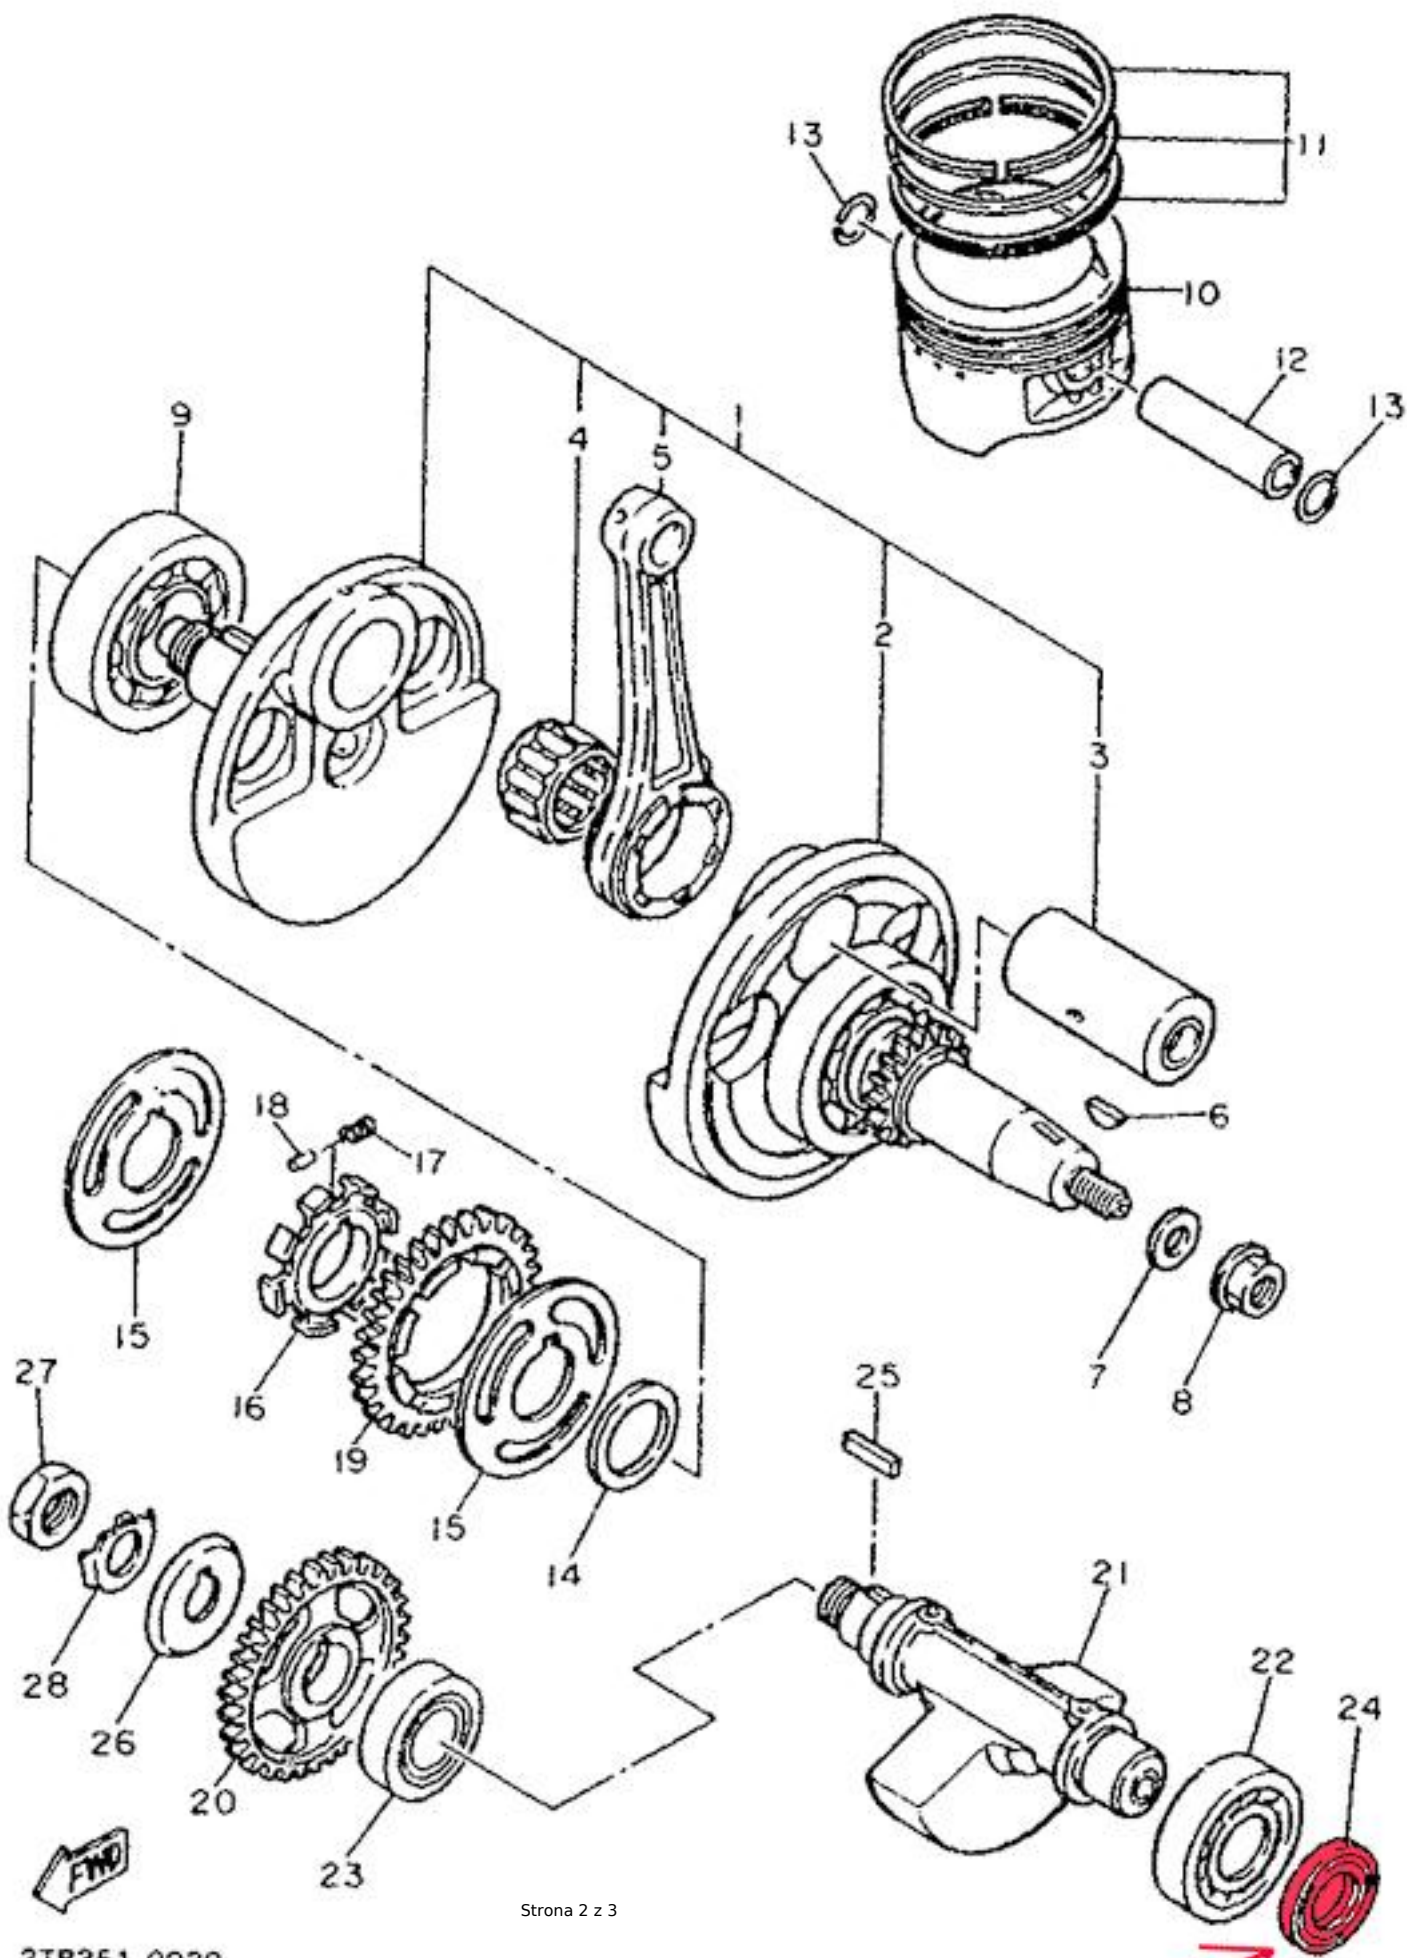

Simering pod łożysko balansera Yamaha 93101-25106-00

Wymiary: 25x40x3mm (wewn. x zewn. x gr.)

ID 1065