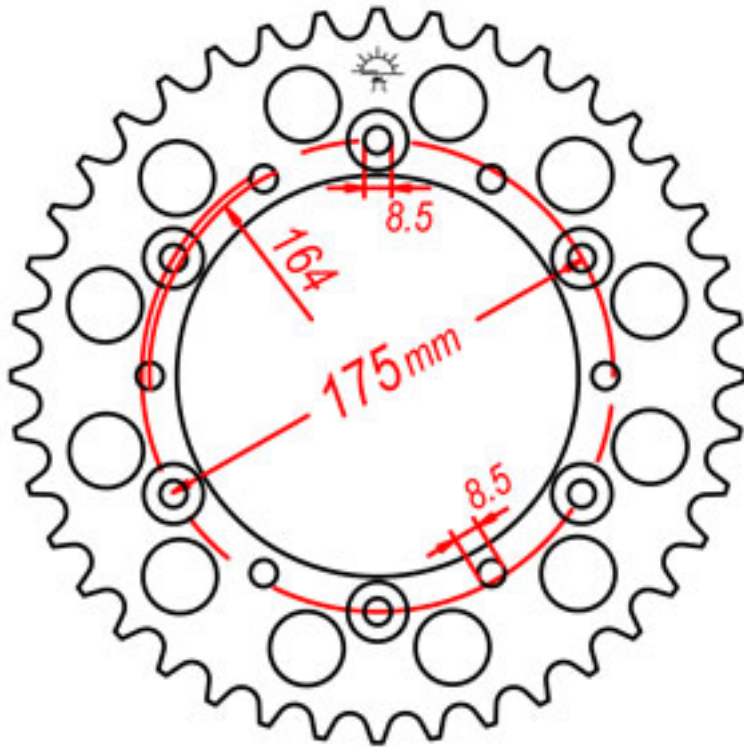

Zębatka tylna JTR853-47, 47z, rozmiar 520.

Chain 520

JTR 853

Pasuje m.in. do Yamaha:

DT400

[TT600 83-03](#)

XT 500 1U6 76-89

WR 400 CH02W 98

YFM 660 01-05

YZ 125 80-98

YZ 250 80-98

YZ 400 98

ID 1260