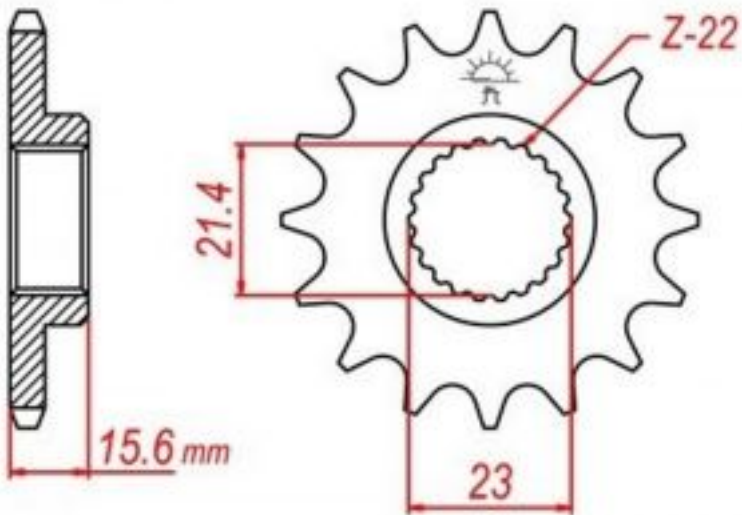

# RIDER PARTS

*i wszystko pasuje*

Chain 520

JTF 577

Zębatka przednia M.Line 577-15, rozmiar 520, 15 zębów

**Odpowiedniki:**

Yamaha OEM 99999-01798-00

JT Sprocket JTF577-15

## [Nakrętka wałka zdawczego](#)

Zastosowanie: