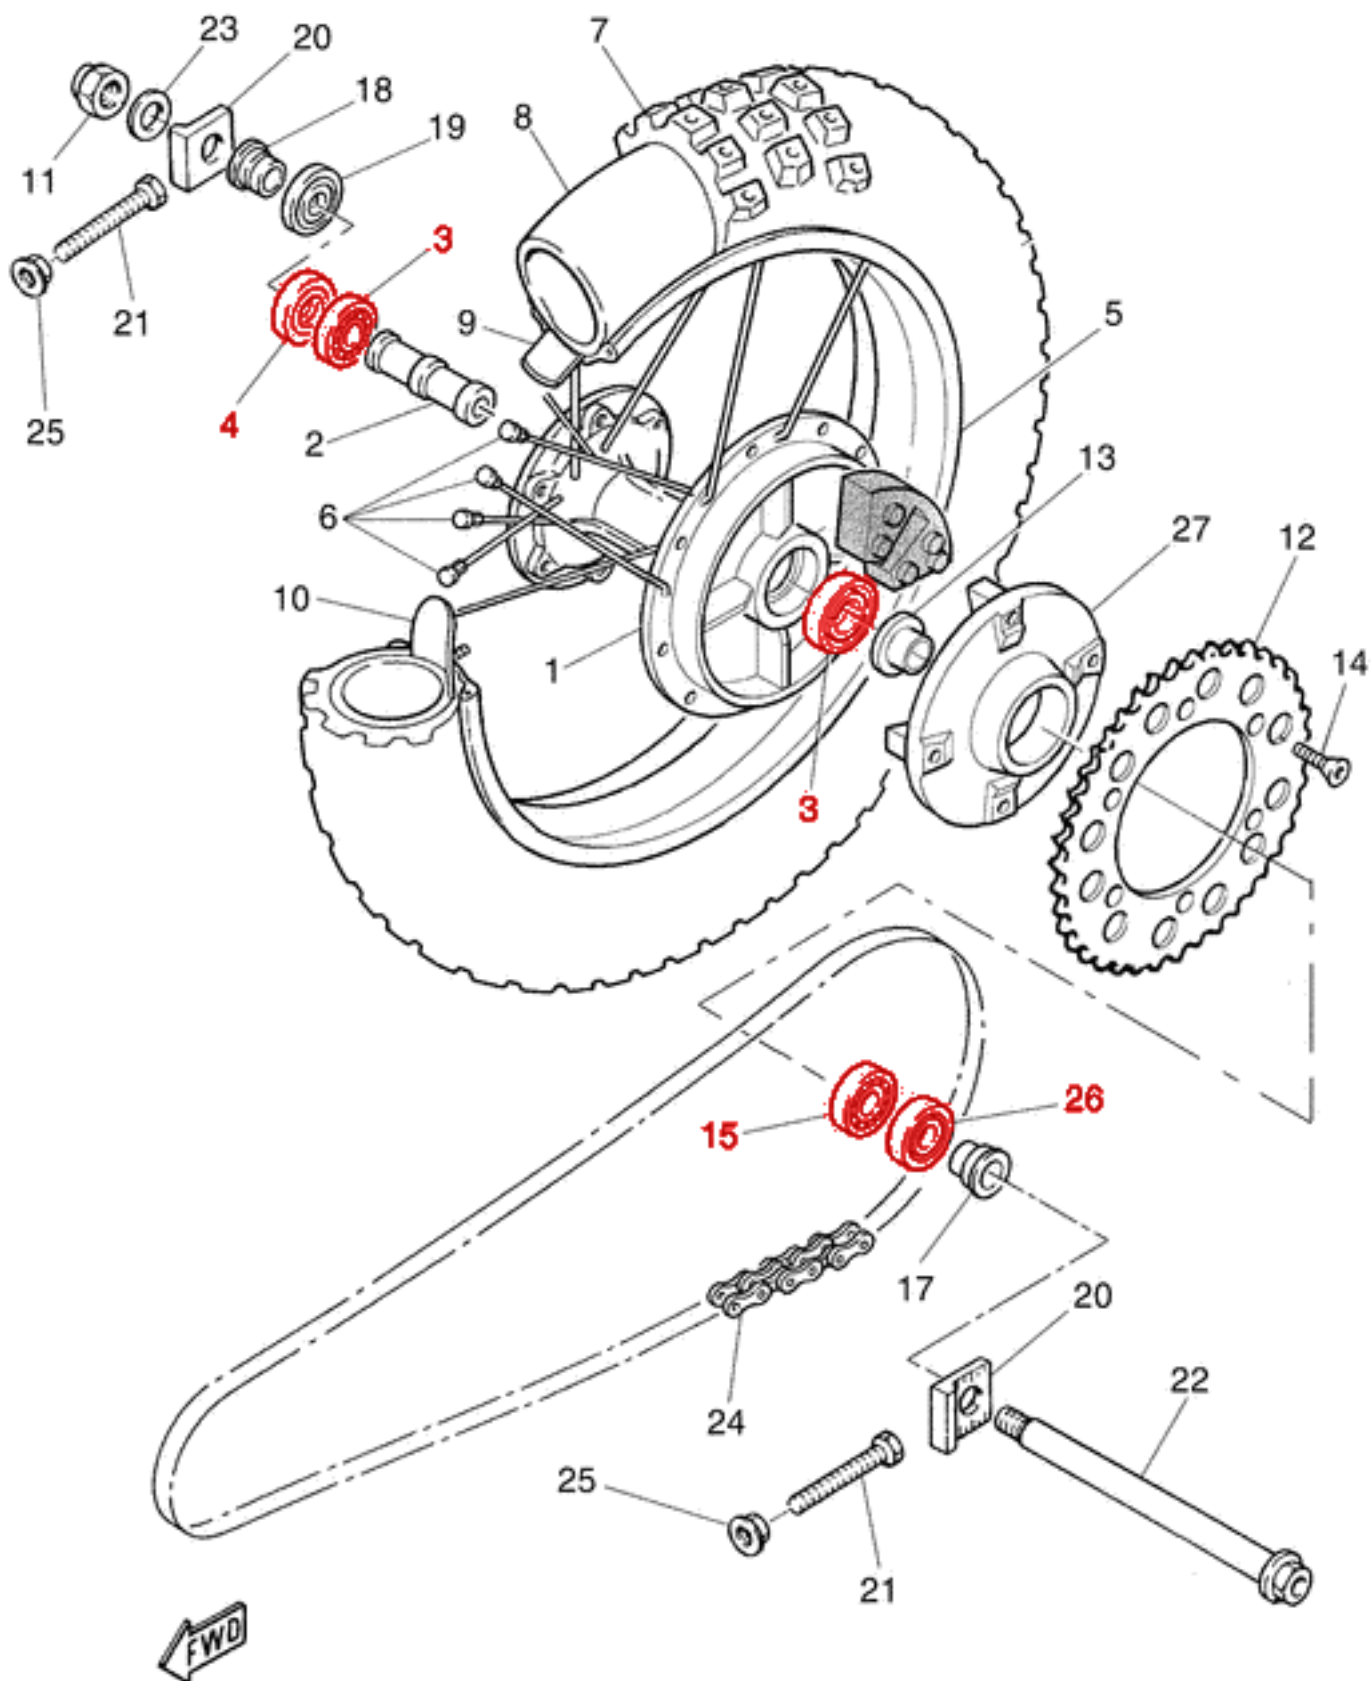

Zestawy łożysk do kół skompletowany przez naszą firmę. Używamy wyłącznie łożysk z najwyższej półki: NTN, SNR, SKF, Nochi, Koyo

**Zestaw zawiera:**

- [3] dwa łożyska piasty (OEM: 93306-004X8-00, 93306-00418-00, 93306-00444-00)
- [15] łożysko wybieraka (OEM: 93306-304X0-00)
- [4] simering piasty (OEM: 93102-28667-00, 93105-28023-00, 93102-28667-00)
- [26] simering wybieraka (OEM: 93101-28828-00)

**Zastosowanie koła tylne:**

Yamaha TT600E/RE z zębatką przykręcaną do wybieraka

ID 1906